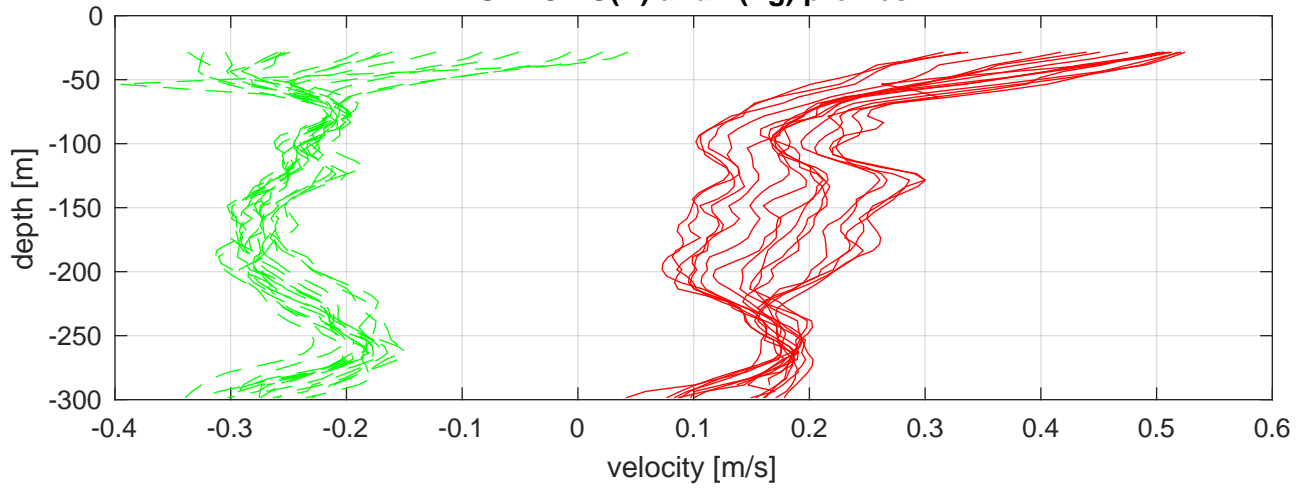

P2E station #3301 (V7) SADCP U(-r) and V(--g) profiles

ship nav (g.) start (bp) end (kp) SADCP (rp)