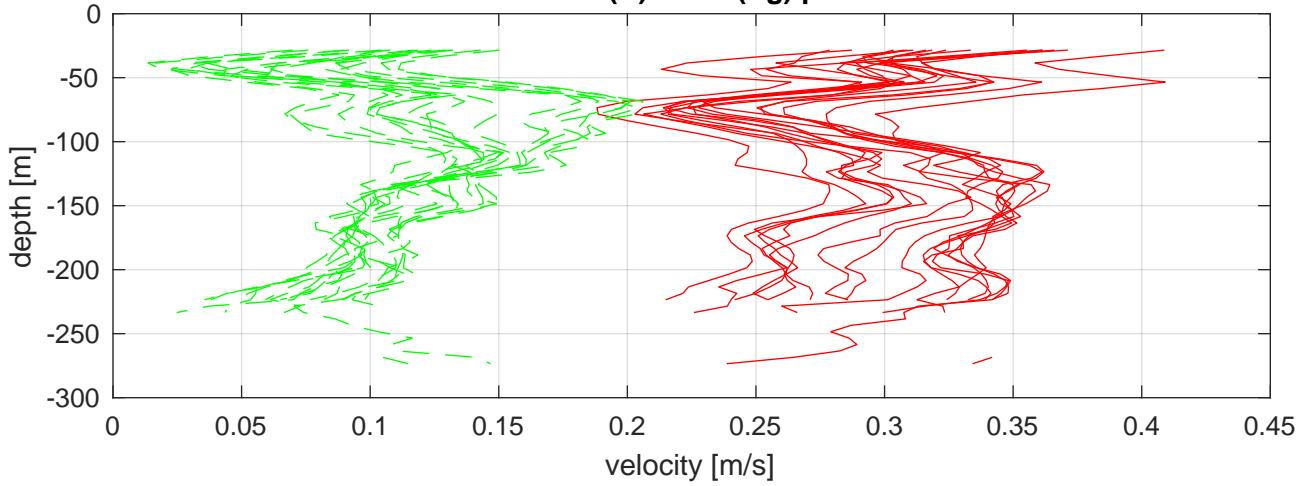

P2E station #3401 (V7)
SADCP U(-r) and V(--g) profiles

ship nav (g.) start (bp) end (kp) SADCP (rp)