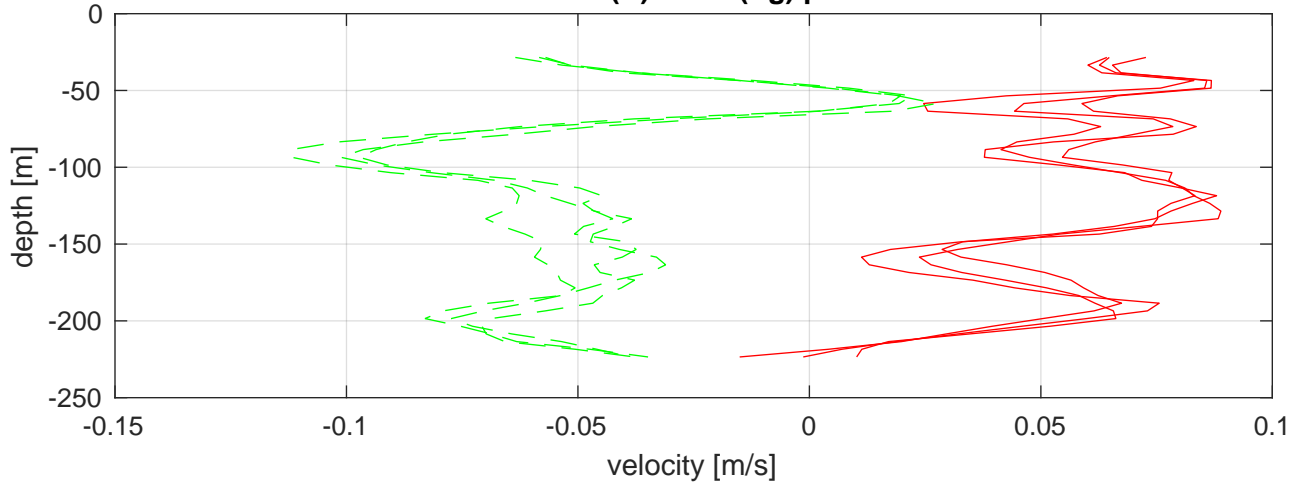

P2E station #3501 (V7) SADCP U(-r) and V(--g) profiles

ship nav (g.) start (bp) end (kp) SADCP (rp)