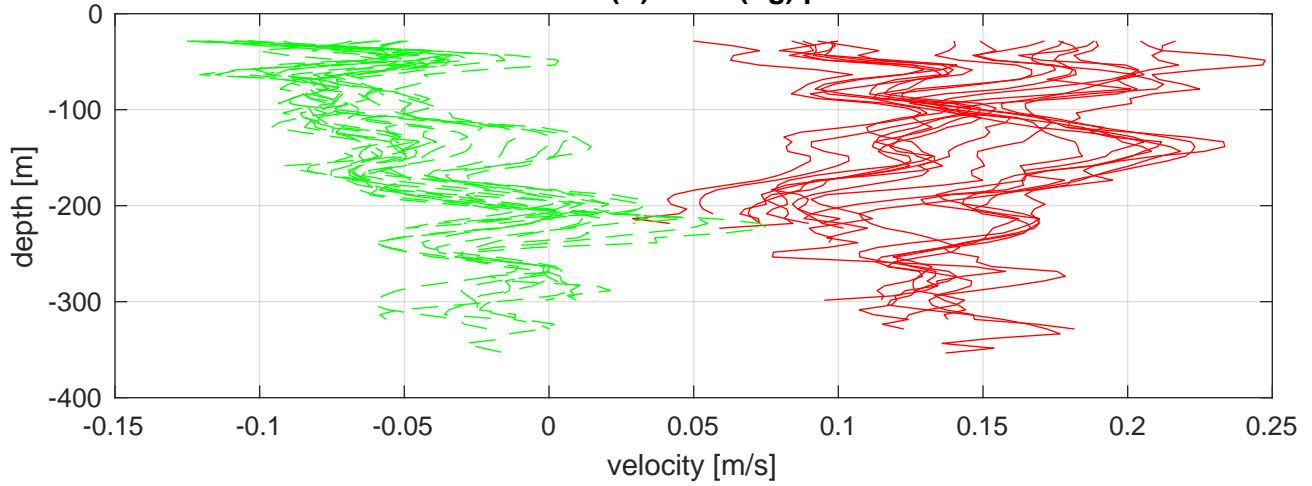

P2E station #3502 (V7)
SADCP U(-r) and V(--g) profiles

ship nav (g.) start (bp) end (kp) SADCP (rp)