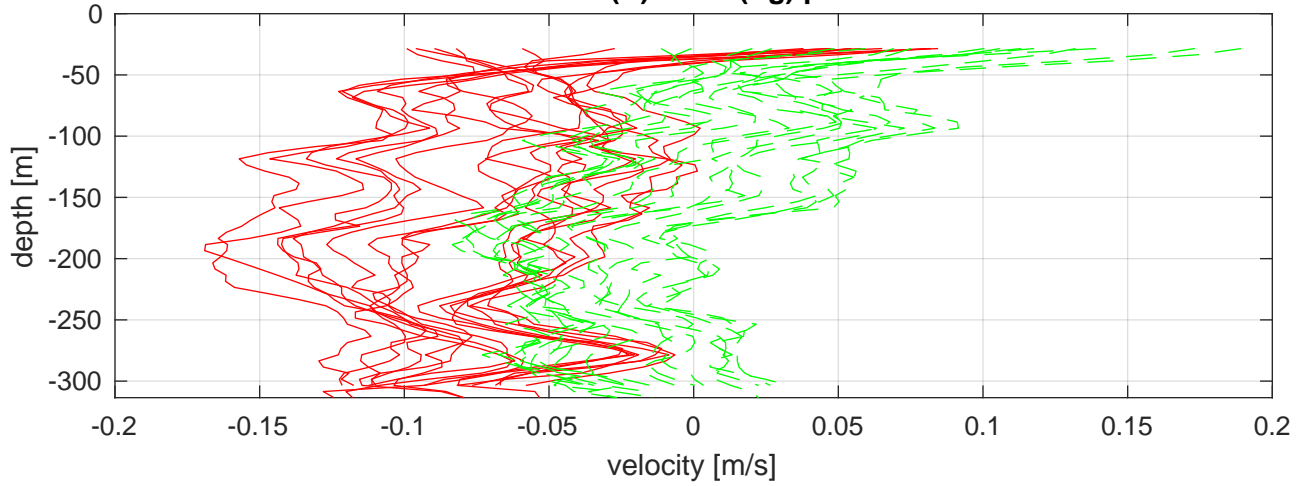

P2E station #3601 (V7)
SADCP U(-r) and V(--g) profiles

ship nav (g.) start (bp) end (kp) SADCP (rp)