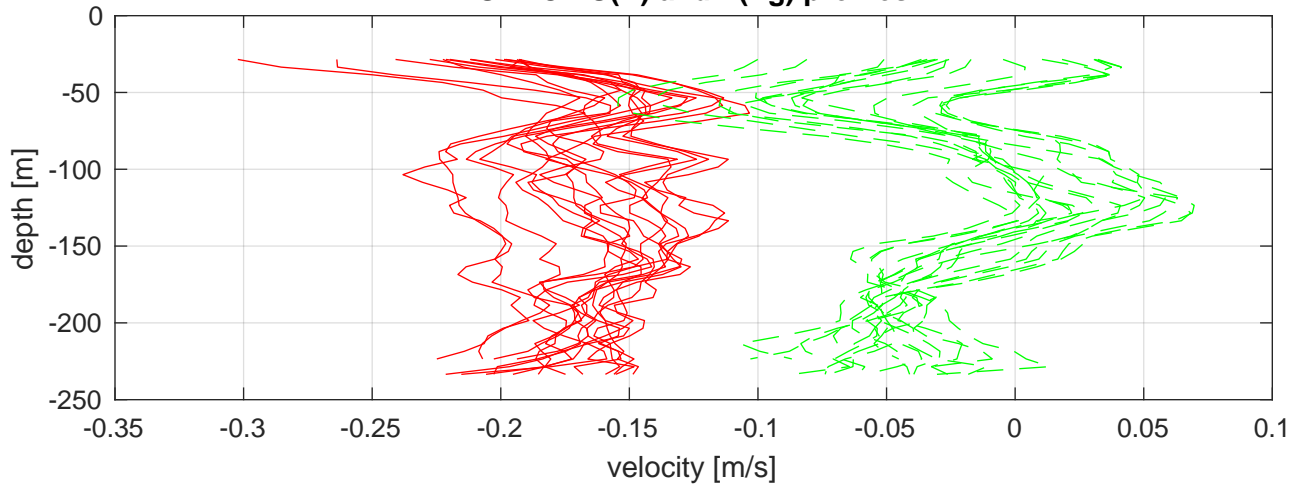

P2E station #3701 (V7)
SADCP U(-r) and V(--g) profiles

ship nav (g.) start (bp) end (kp) SADCP (rp)