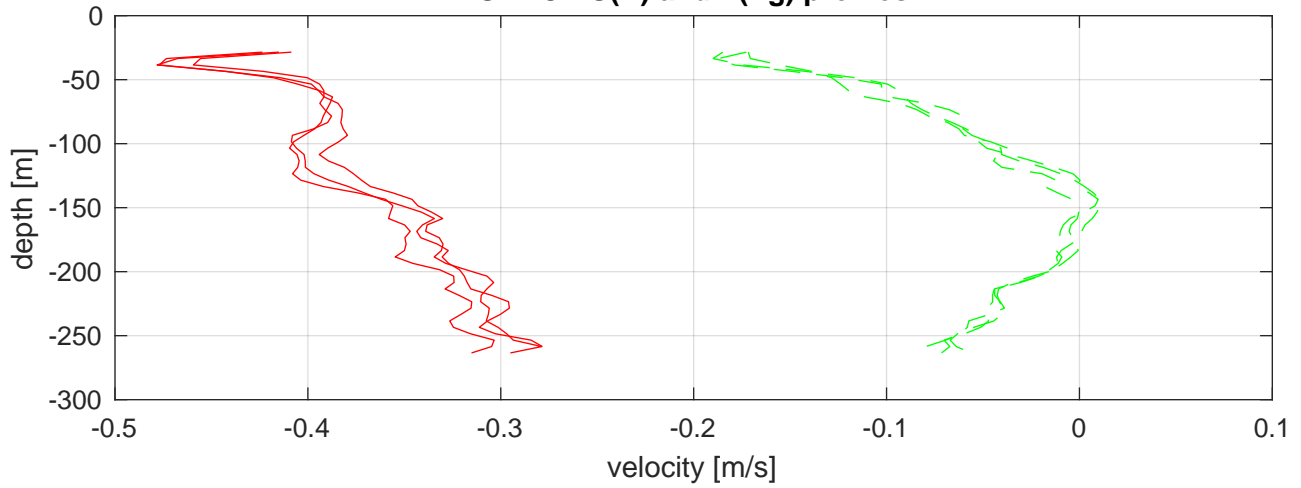

P2E station #3801 (V7) SADCP U(-r) and V(--g) profiles

ship nav (g.) start (bp) end (kp) SADCP (rp)