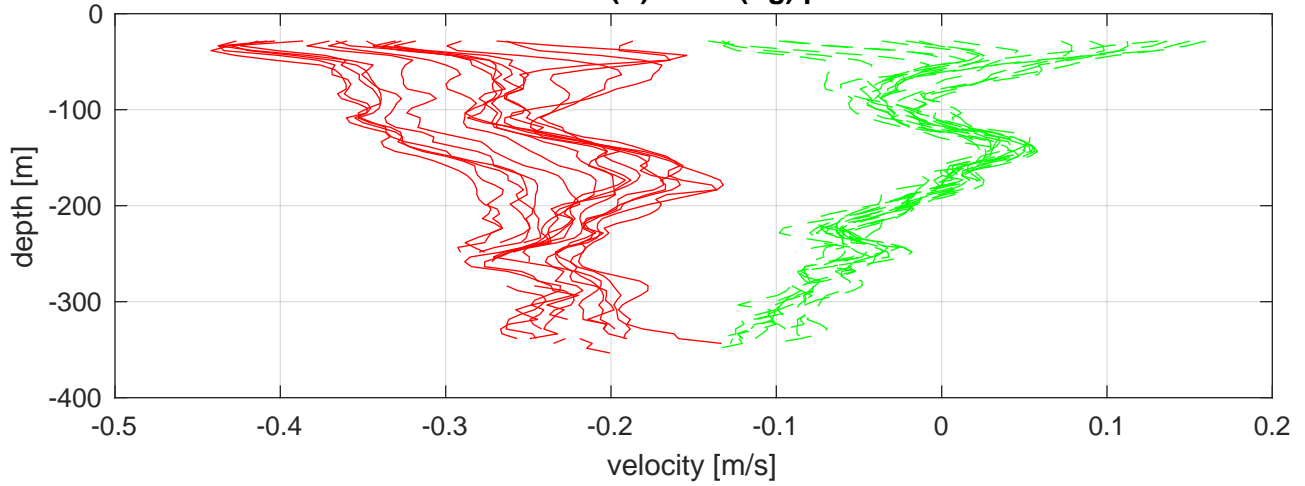

**P2E station #3802 (V7)**  
**SADCP U(-r) and V(--g) profiles**

**ship nav (g.) start (bp) end (kp) SADCP (rp)**