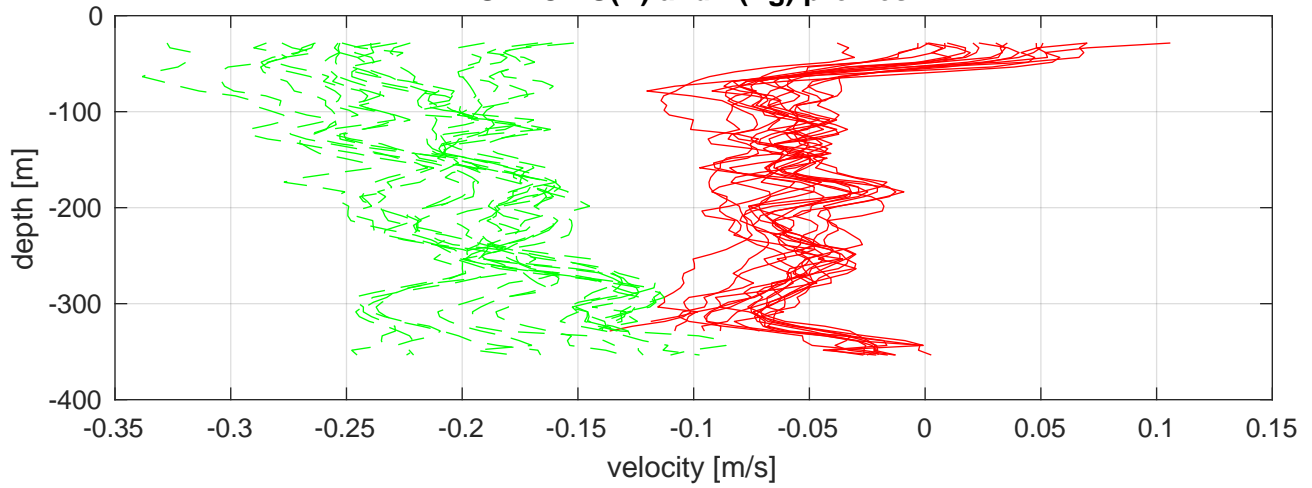

### P2E station #3901 (V7) SADCP U(-r) and V(--g) profiles

### ship nav (g.) start (bp) end (kp) SADCP (rp)