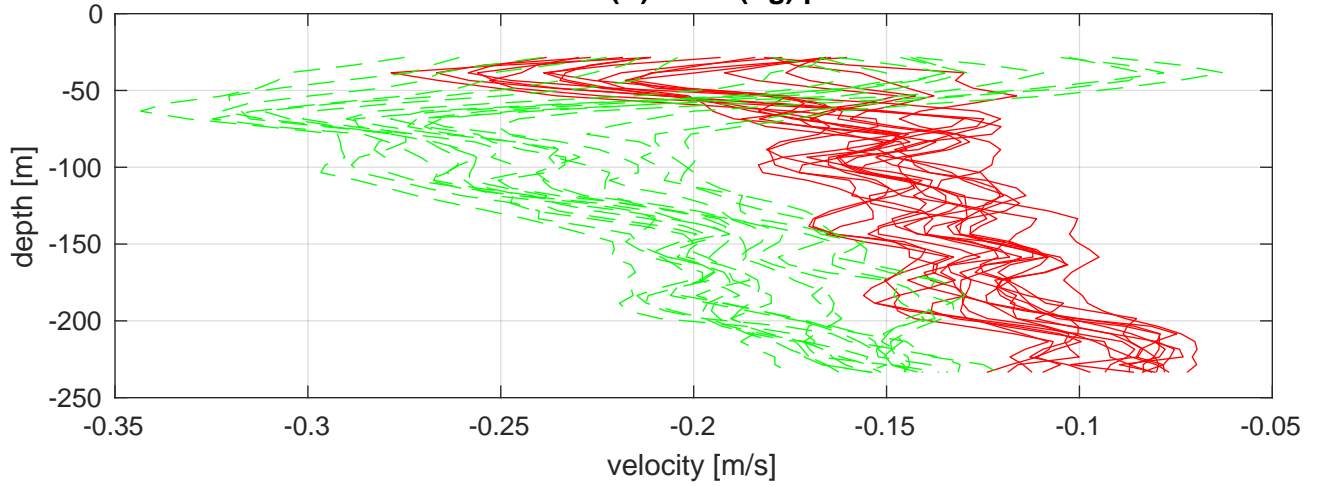

**P2E station #4003 (V7)**  
**SADCP U(-r) and V(--g) profiles**

**ship nav (g.) start (bp) end (kp) SADCP (rp)**