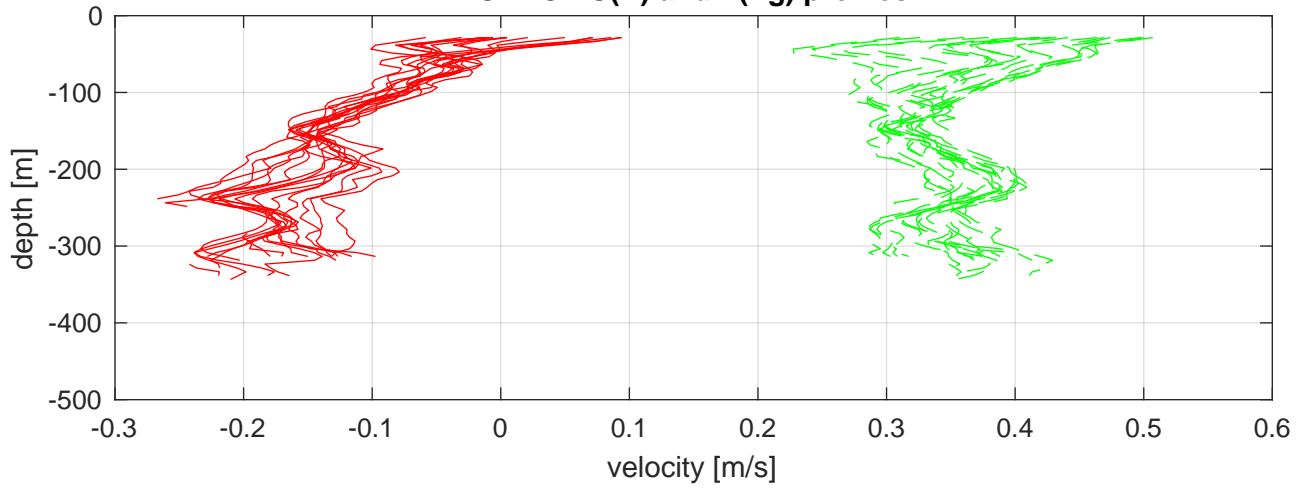

P2E station #4102 (V7)
SADCP U(-r) and V(--g) profiles

ship nav (g.) start (bp) end (kp) SADCP (rp)