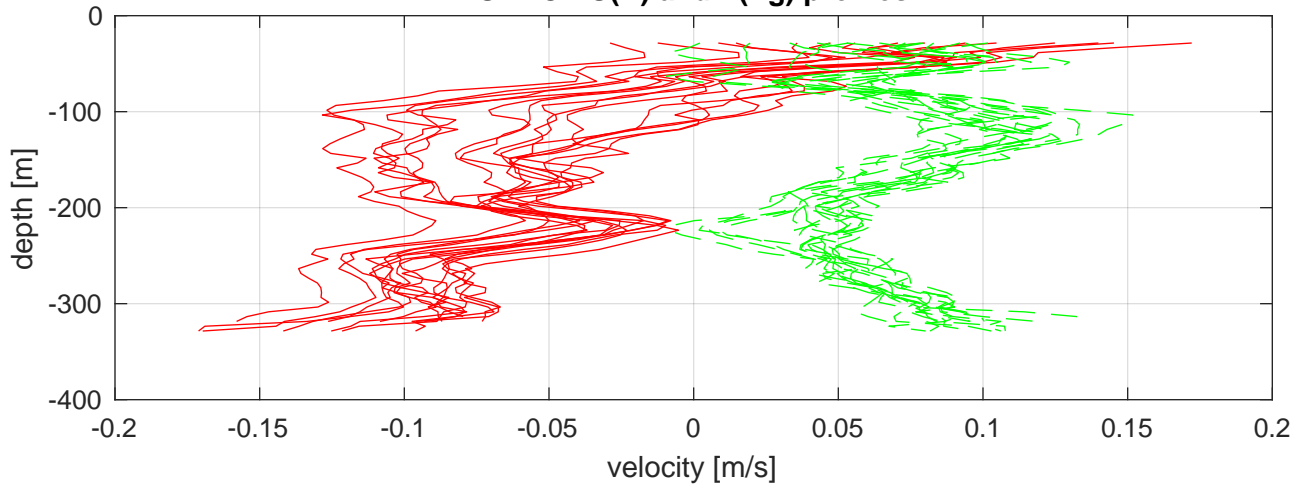

P2E station #4201 (V7) SADCP U(-r) and V(--g) profiles

ship nav (g.) start (bp) end (kp) SADCP (rp)