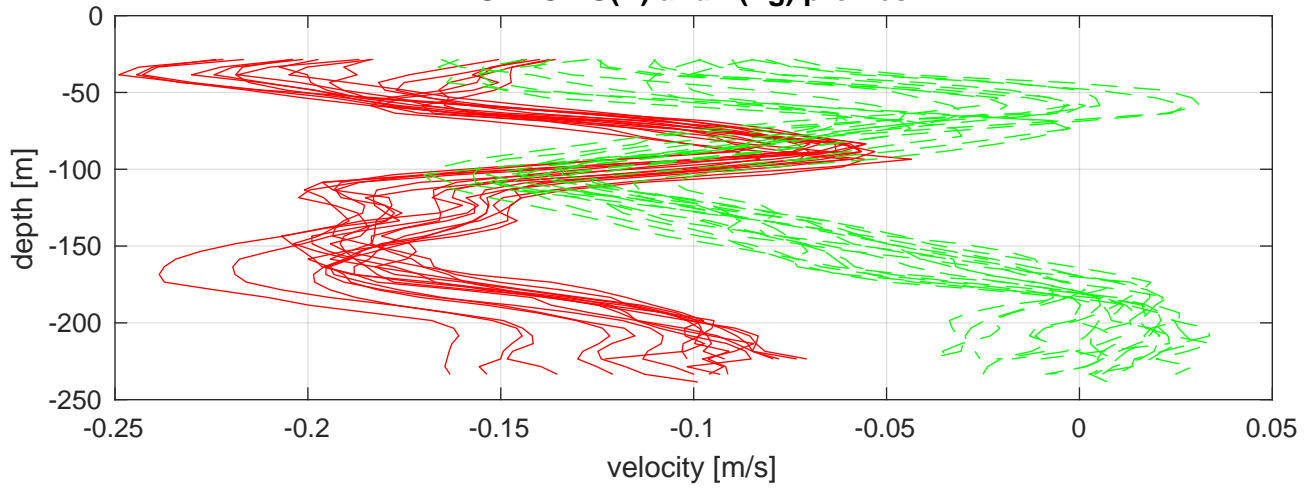

P2E station #4301 (V7) SADCP U(-r) and V(--g) profiles

ship nav (g.) start (bp) end (kp) SADCP (rp)