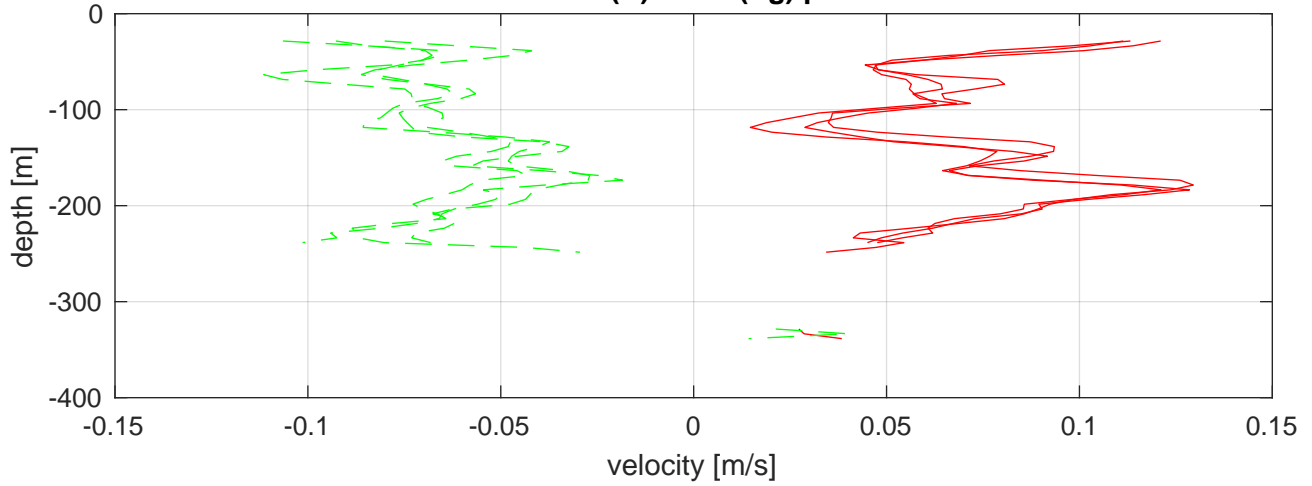

P2E station #4401 (V7) SADCP U(-r) and V(--g) profiles

ship nav (g.) start (bp) end (kp) SADCP (rp)