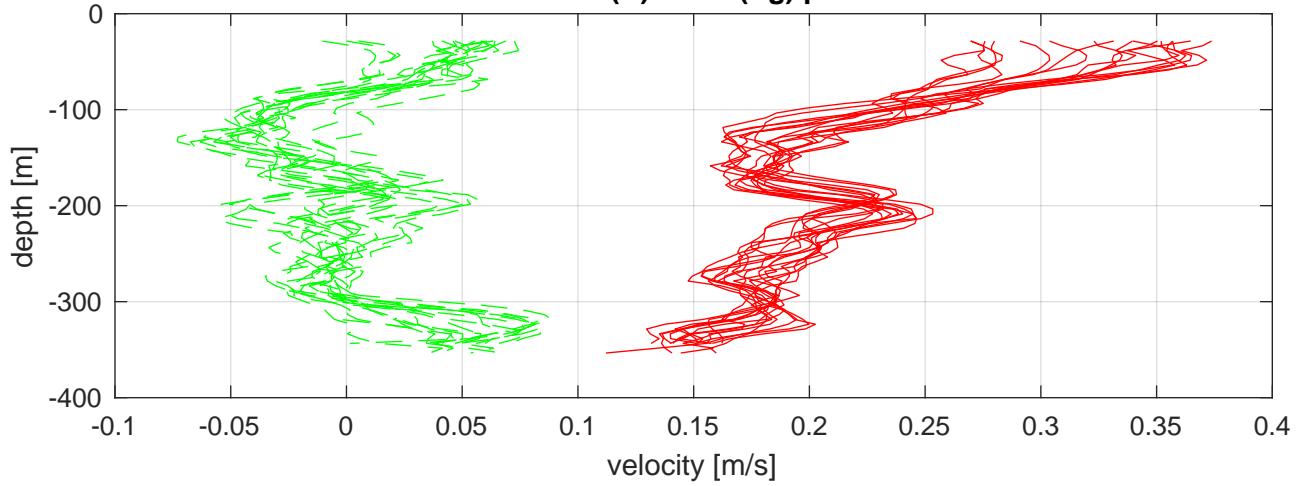

P2E station #4501 (V7) SADCP U(-r) and V(--g) profiles

ship nav (g.) start (bp) end (kp) SADCP (rp)