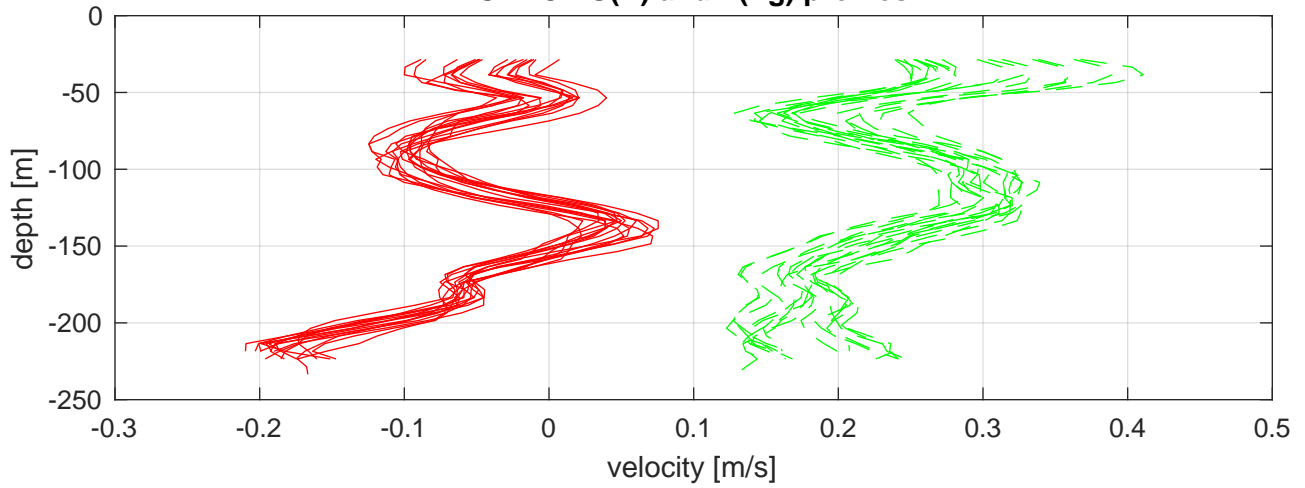

P2E station #4601 (V7) SADCP U(-r) and V(--g) profiles

ship nav (g.) start (bp) end (kp) SADCP (rp)