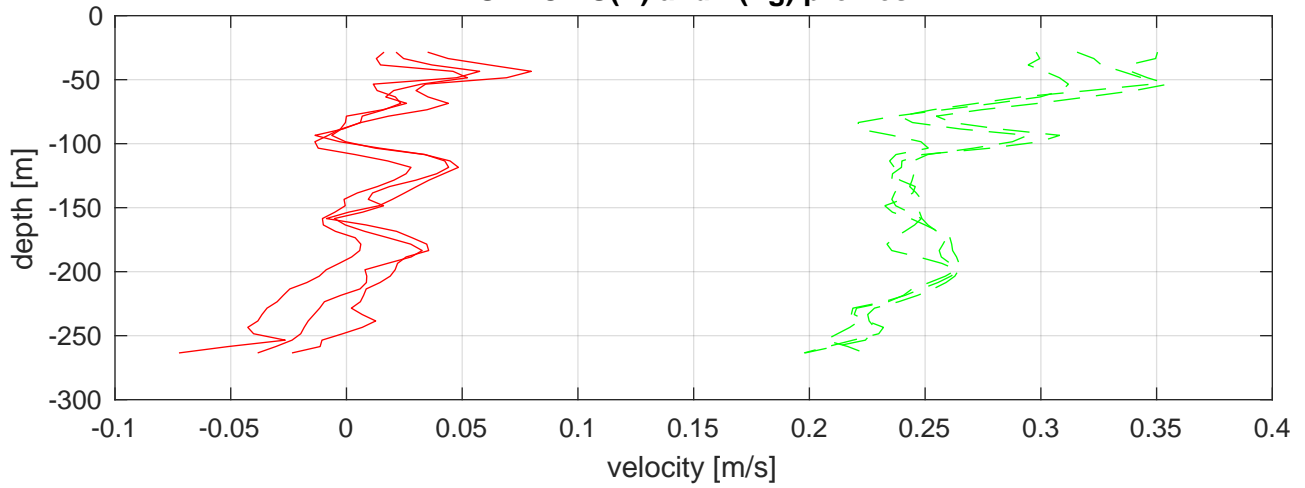

P2E station #4701 (V7) SADCP U(-r) and V(--g) profiles

ship nav (g.) start (bp) end (kp) SADCP (rp)