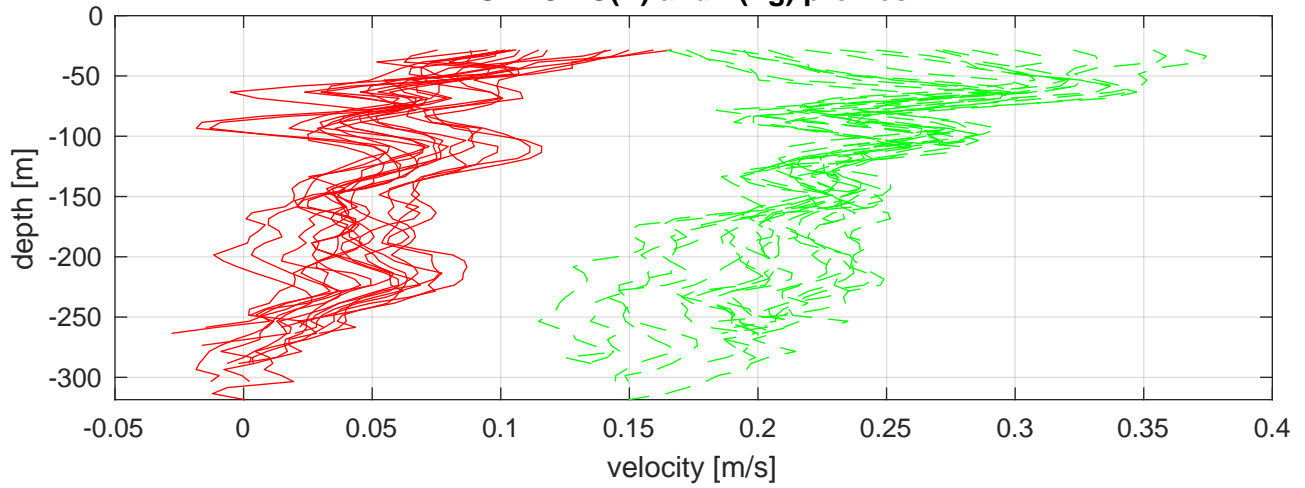

P2E station #4702 (V7)
SADCP U(-r) and V(--g) profiles

ship nav (g.) start (bp) end (kp) SADCP (rp)