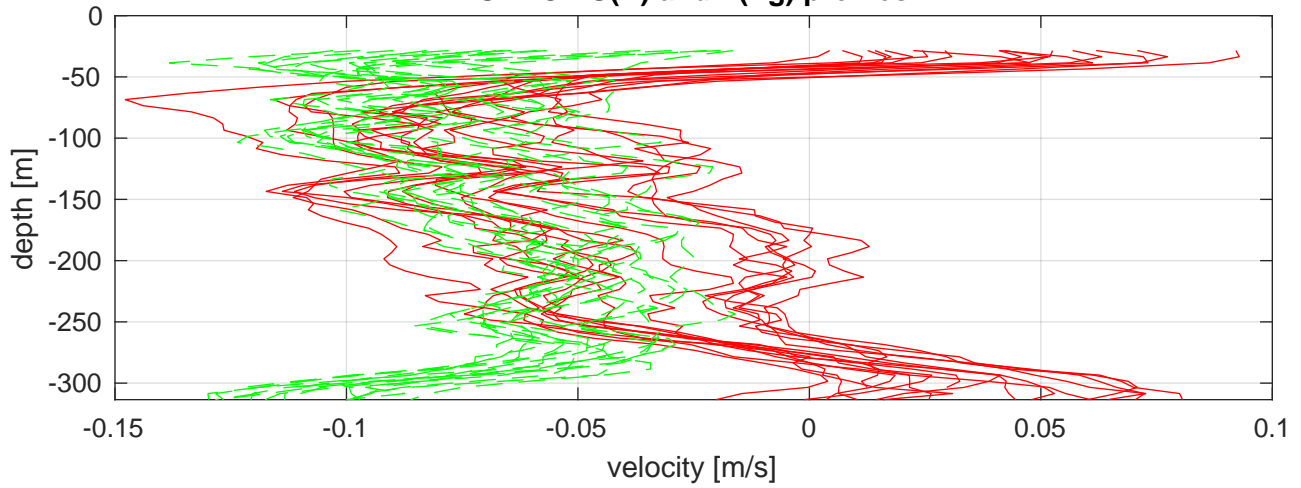

P2E station #4801 (V7) SADCP U(-r) and V(--g) profiles

ship nav (g.) start (bp) end (kp) SADCP (rp)