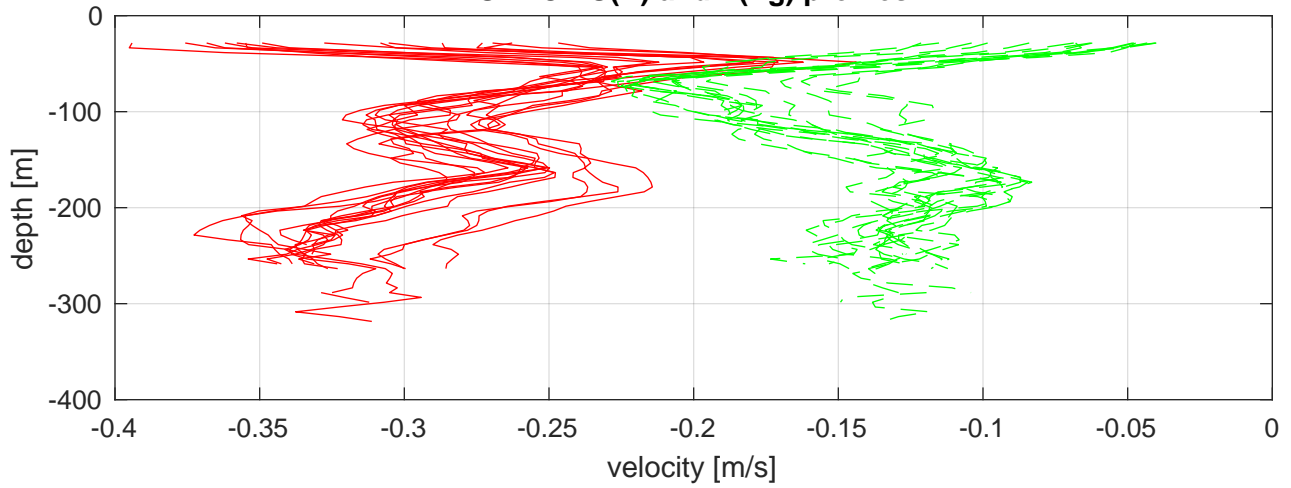

P2E station #4901 (V7)
SADCP U(-r) and V(--g) profiles

ship nav (g.) start (bp) end (kp) SADCP (rp)