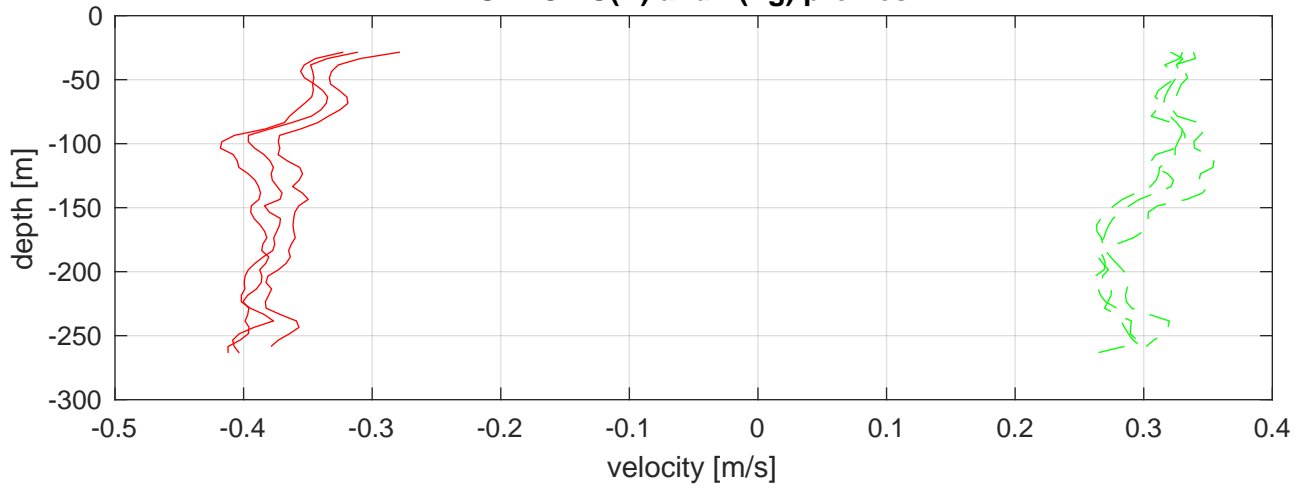

### P2E station #5001 (V7) SADCP U(-r) and V(--g) profiles

### ship nav (g.) start (bp) end (kp) SADCP (rp)