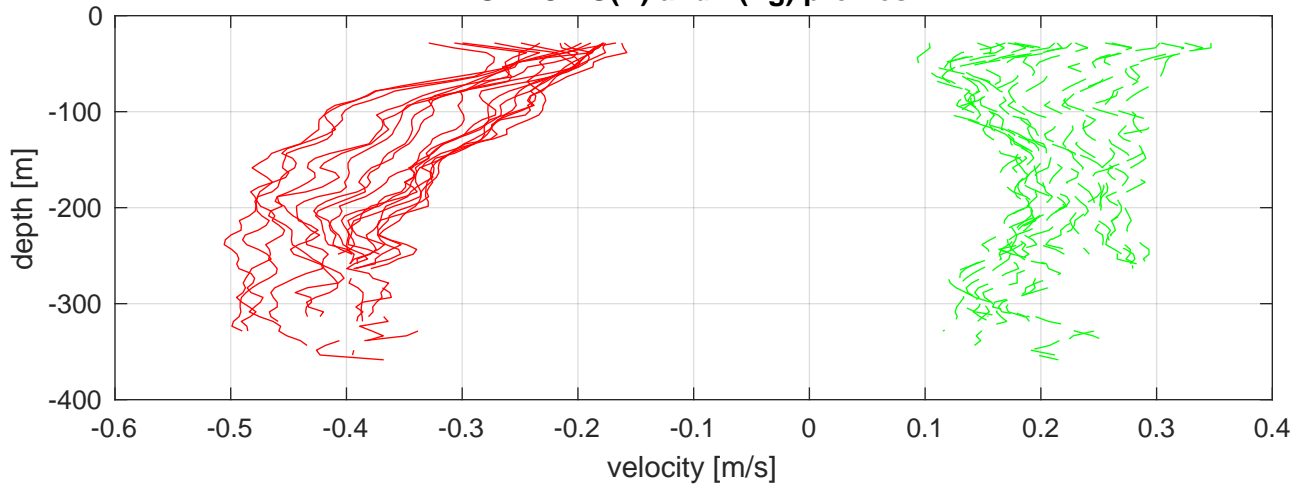

P2E station #5002 (V7)
SADCP U(-r) and V(--g) profiles

ship nav (g.) start (bp) end (kp) SADCP (rp)