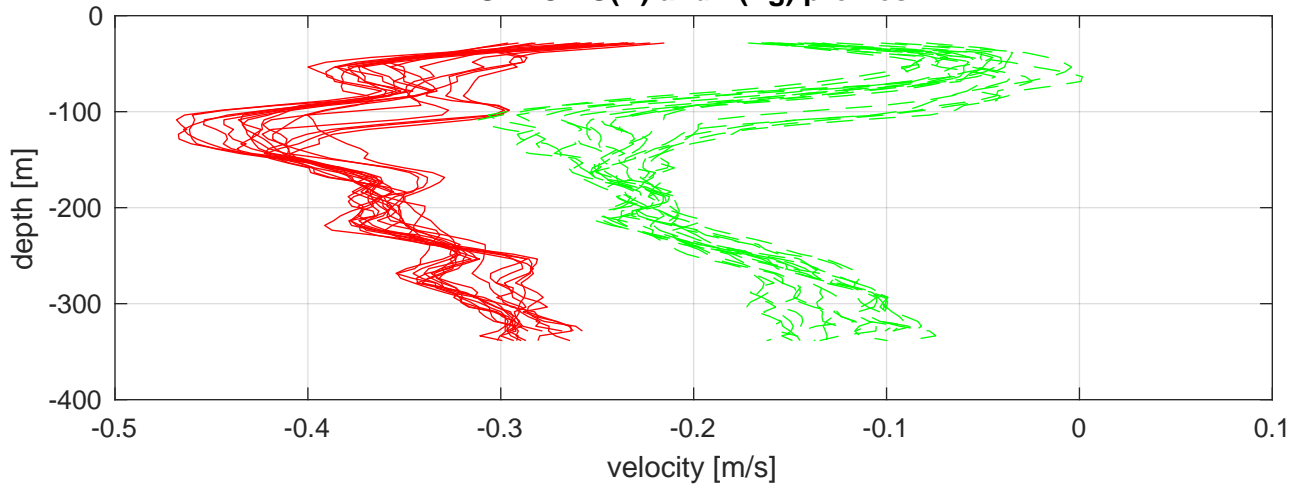

P2E station #5101 (V7) SADCP U(-r) and V(--g) profiles

ship nav (g.) start (bp) end (kp) SADCP (rp)