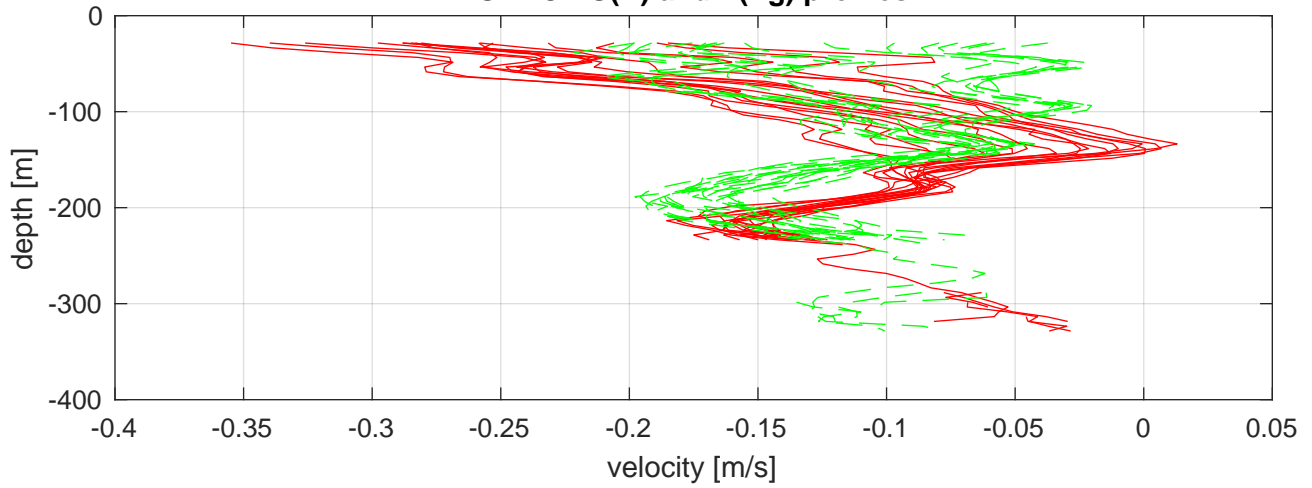

P2E station #5201 (V7) SADCP U(-r) and V(--g) profiles

ship nav (g.) start (bp) end (kp) SADCP (rp)