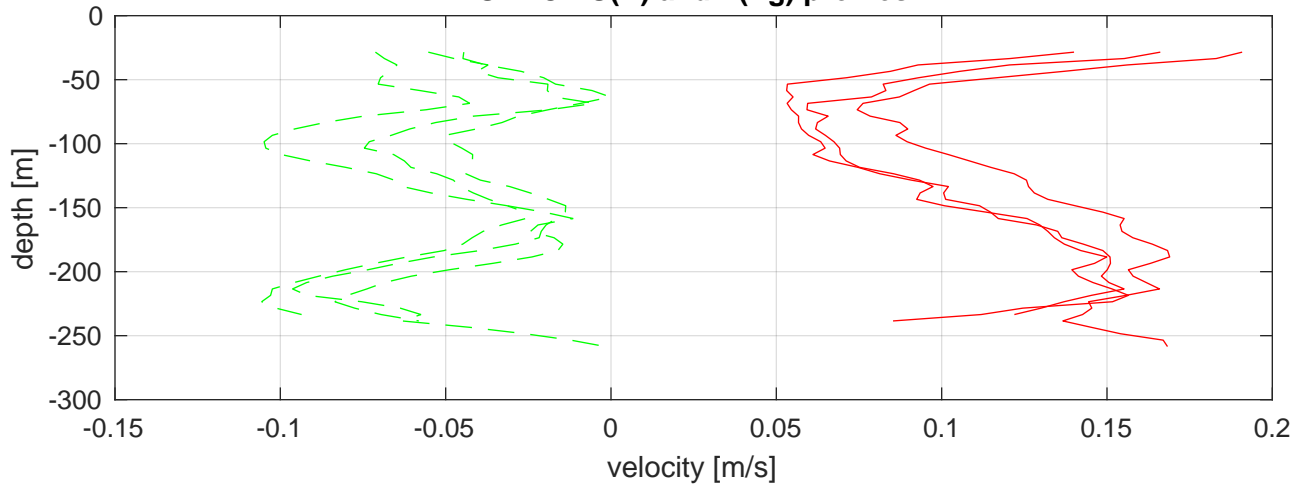

### P2E station #5301 (V7) SADCP U(-r) and V(--g) profiles

### ship nav (g.) start (bp) end (kp) SADCP (rp)