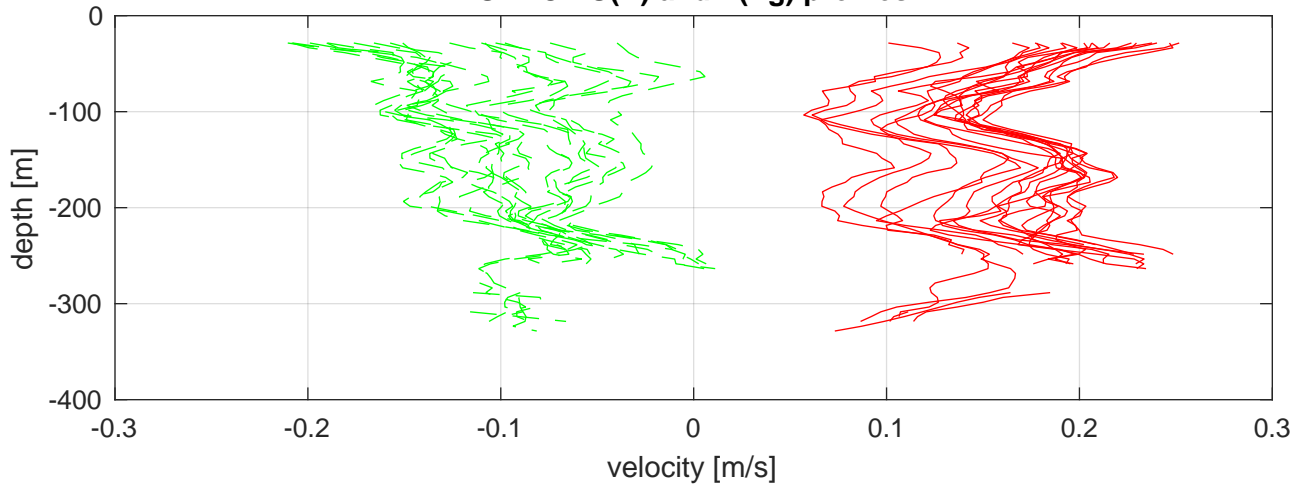

P2E station #5302 (V7) SADCP U(-r) and V(--g) profiles

ship nav (g.) start (bp) end (kp) SADCP (rp)