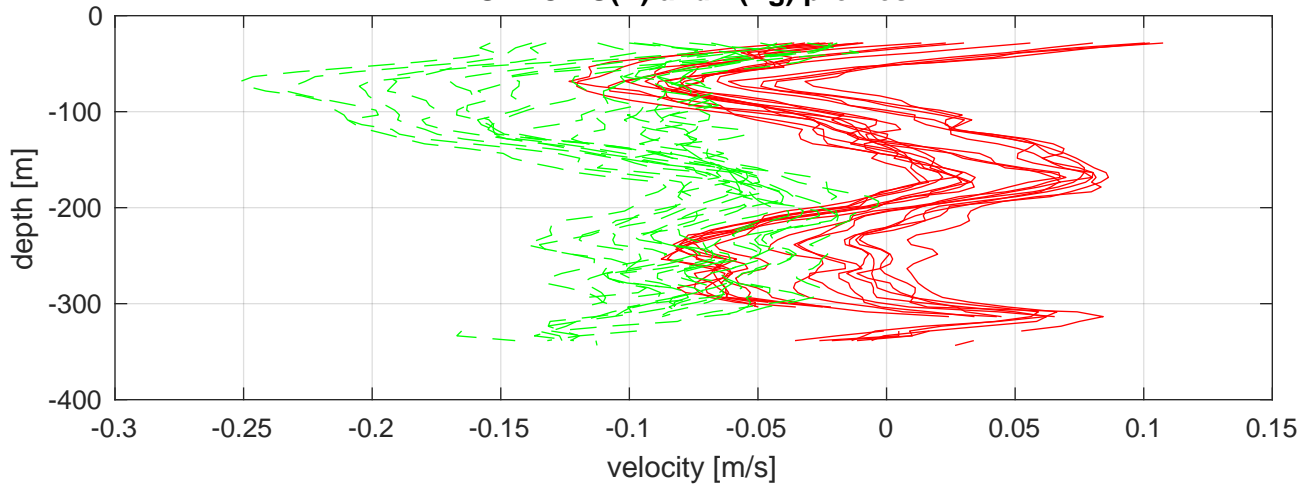

### P2E station #5401 (V7) SADCP U(-r) and V(--g) profiles

### ship nav (g.) start (bp) end (kp) SADCP (rp)