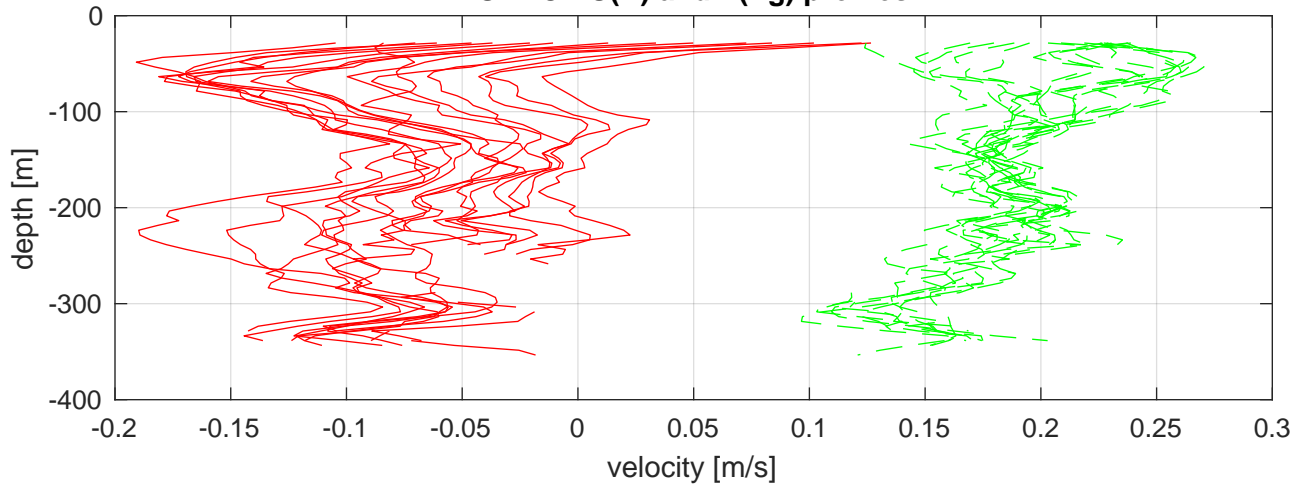

P2E station #5501 (V7)
SADCP U(-r) and V(--g) profiles

ship nav (g.) start (bp) end (kp) SADCP (rp)