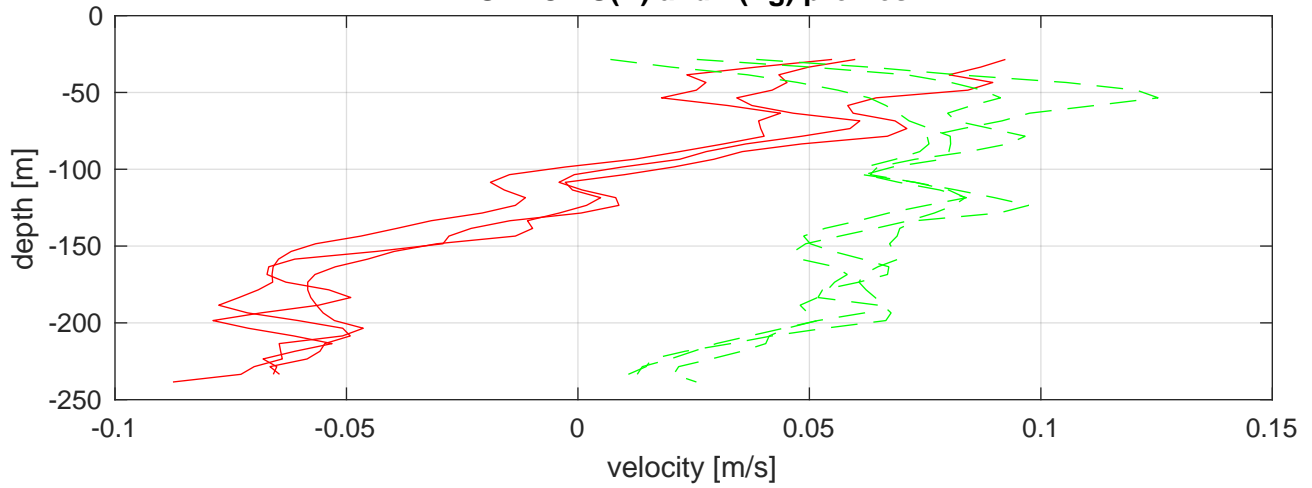

P2E station #5601 (V7) SADCP U(-r) and V(--g) profiles

ship nav (g.) start (bp) end (kp) SADCP (rp)