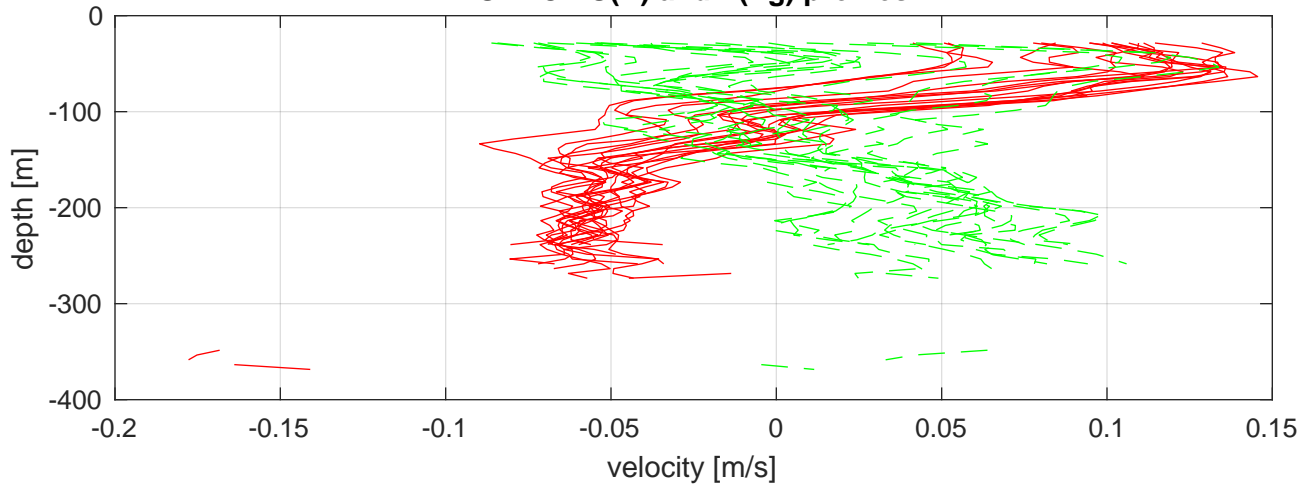

P2E station #5602 (V7) SADCP U(-r) and V(--g) profiles

ship nav (g.) start (bp) end (kp) SADCP (rp)