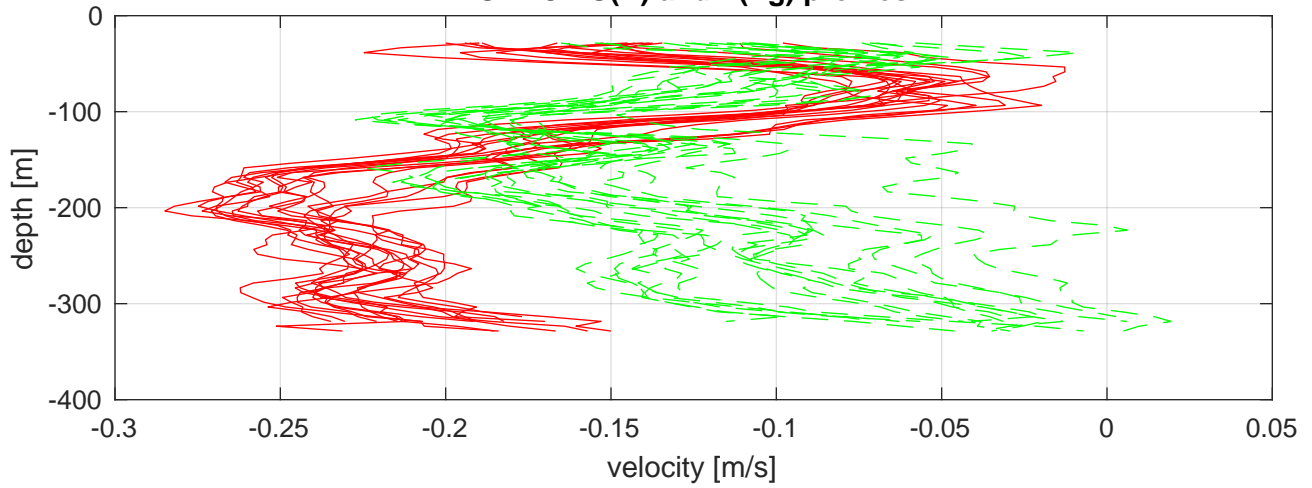

P2E station #5701 (V7) SADCP U(-r) and V(--g) profiles

ship nav (g.) start (bp) end (kp) SADCP (rp)