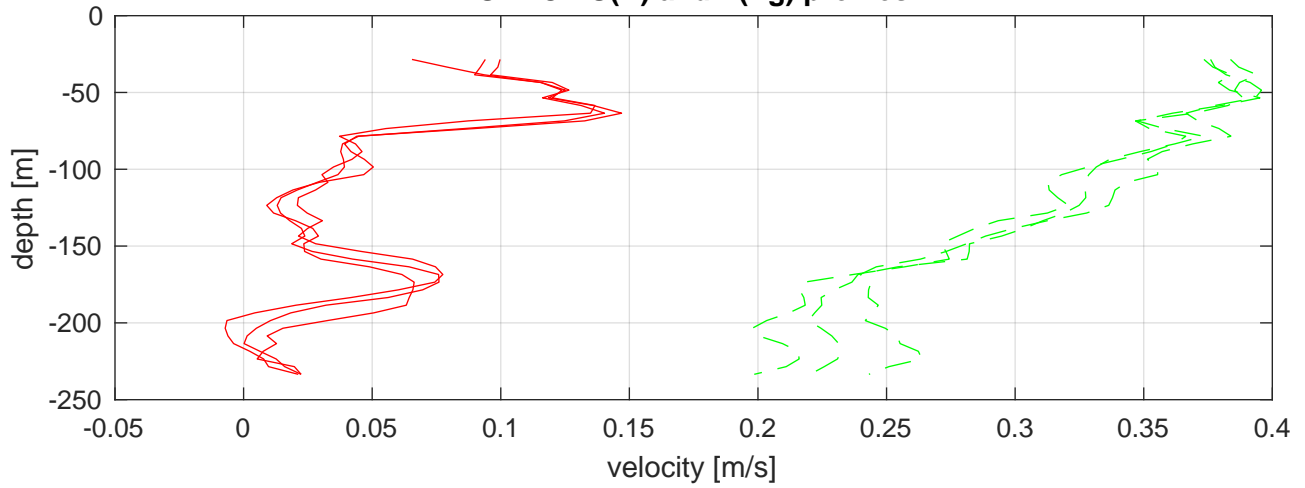

P2E station #5901 (V7) SADCP U(-r) and V(--g) profiles

ship nav (g.) start (bp) end (kp) SADCP (rp)