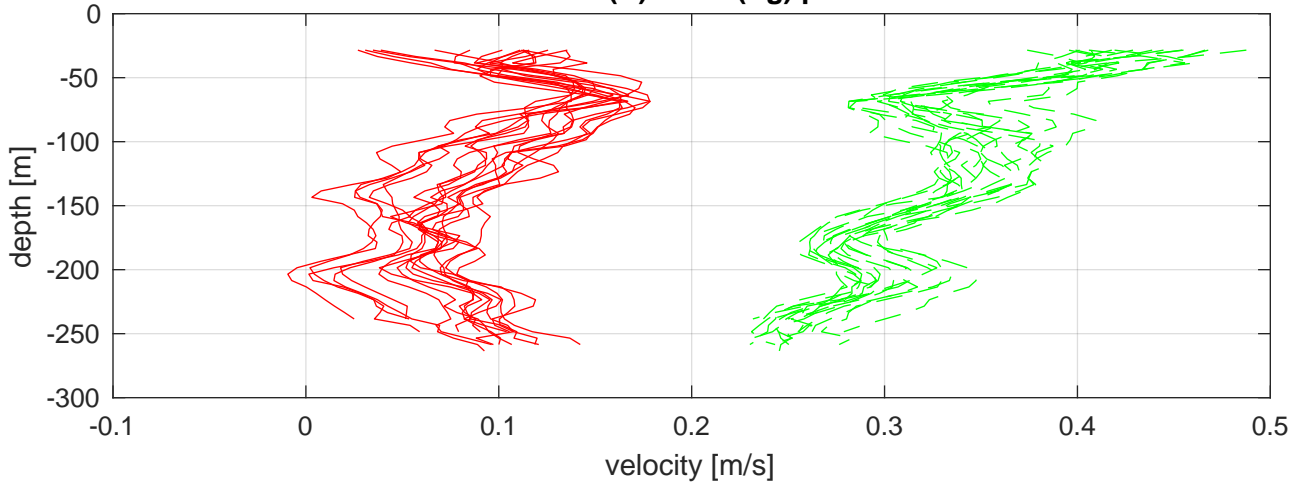

P2E station #5902 (V7)
SADCP U(-r) and V(--g) profiles

ship nav (g.) start (bp) end (kp) SADCP (rp)