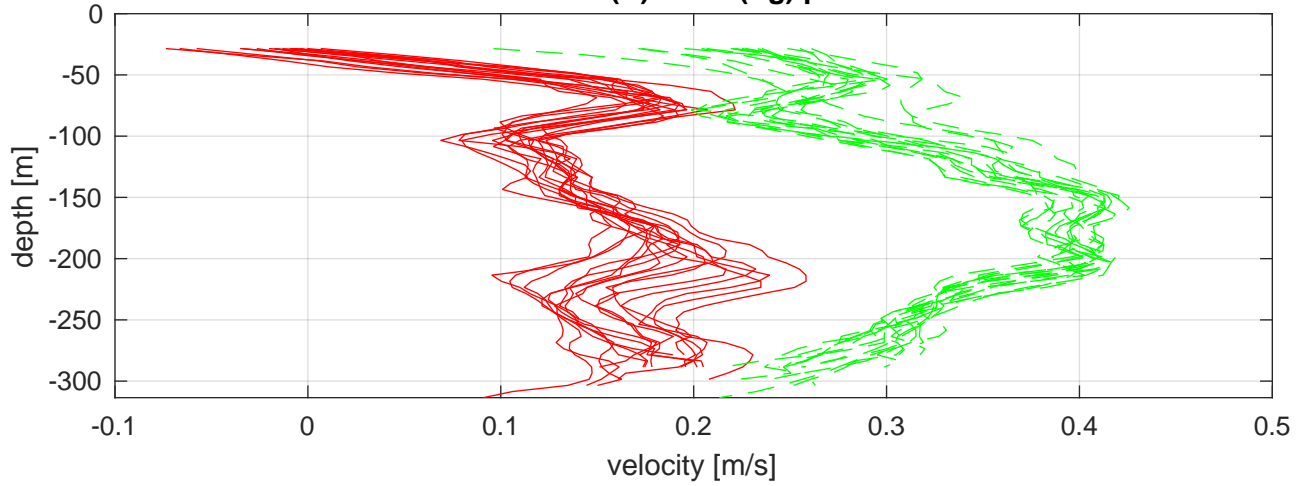

P2E station #6001 (V7) SADCP U(-r) and V(--g) profiles

ship nav (g.) start (bp) end (kp) SADCP (rp)