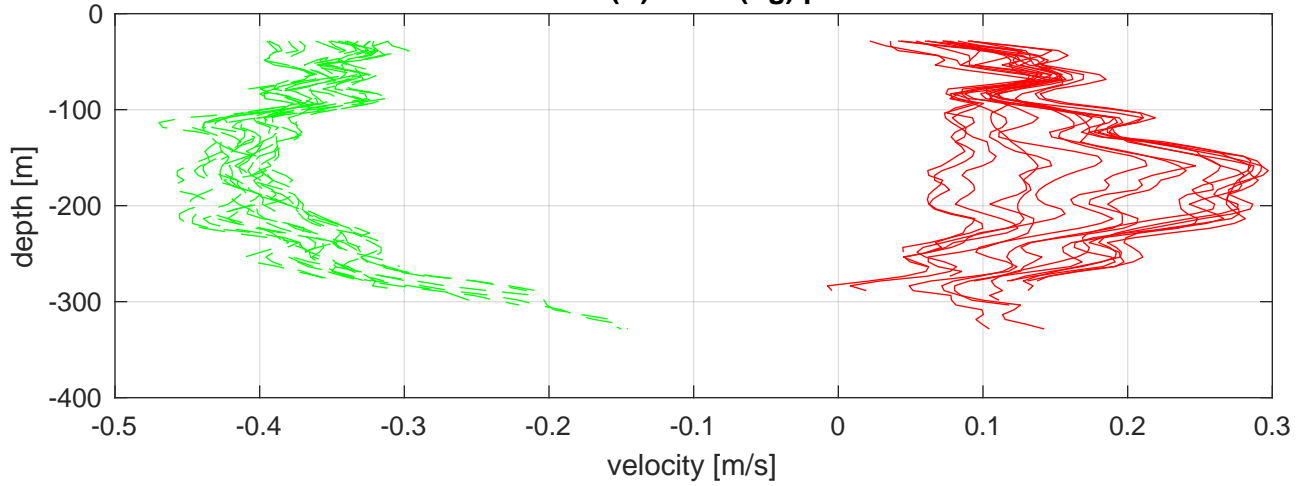

P2E station #6101 (V7)
SADCP U(-r) and V(--g) profiles

ship nav (g.) start (bp) end (kp) SADCP (rp)