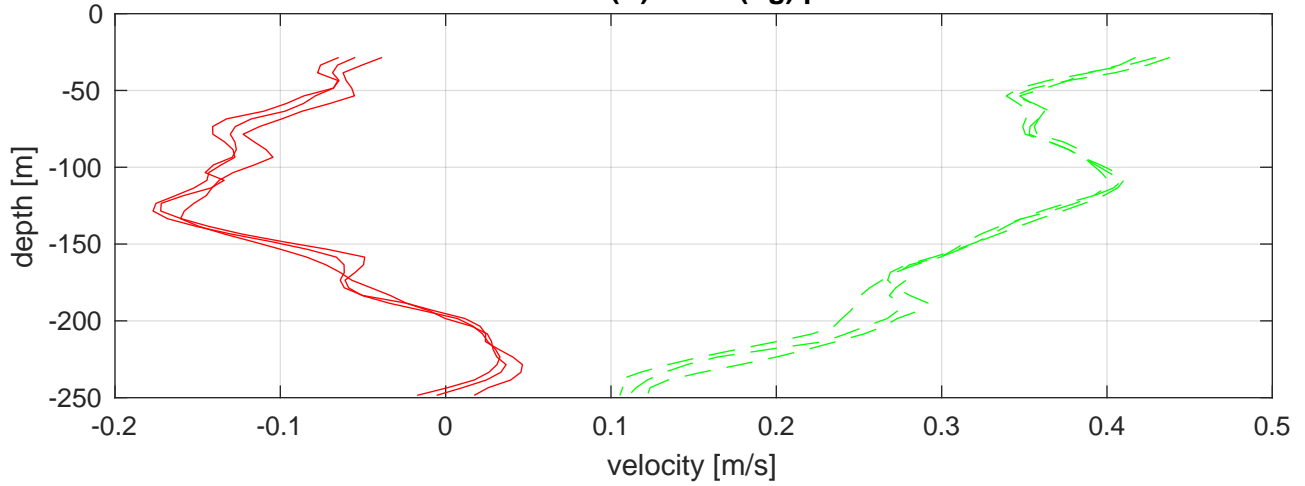

P2E station #6201 (V7) SADCP U(-r) and V(--g) profiles

ship nav (g.) start (bp) end (kp) SADCP (rp)