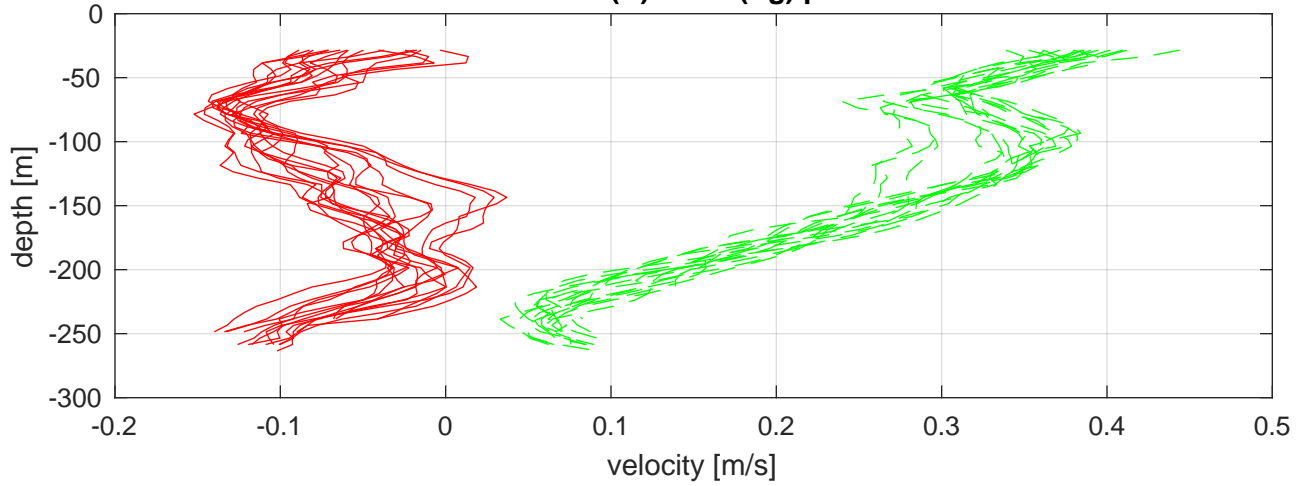

P2E station #6202 (V7) SADCP U(-r) and V(--g) profiles

ship nav (g.) start (bp) end (kp) SADCP (rp)