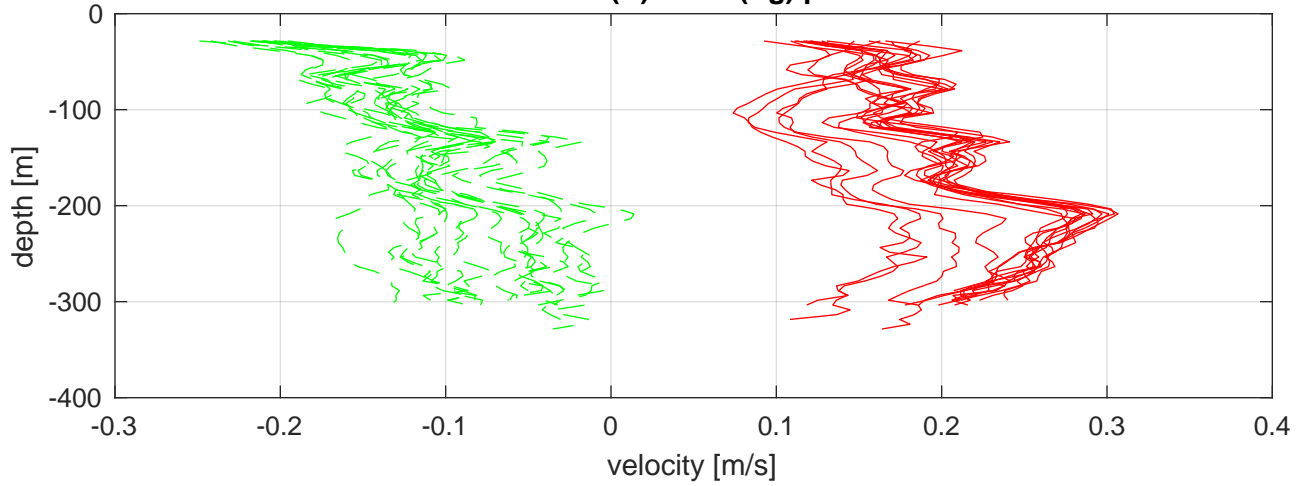

P2E station #6301 (V7)
SADCP U(-r) and V(--g) profiles

ship nav (g.) start (bp) end (kp) SADCP (rp)