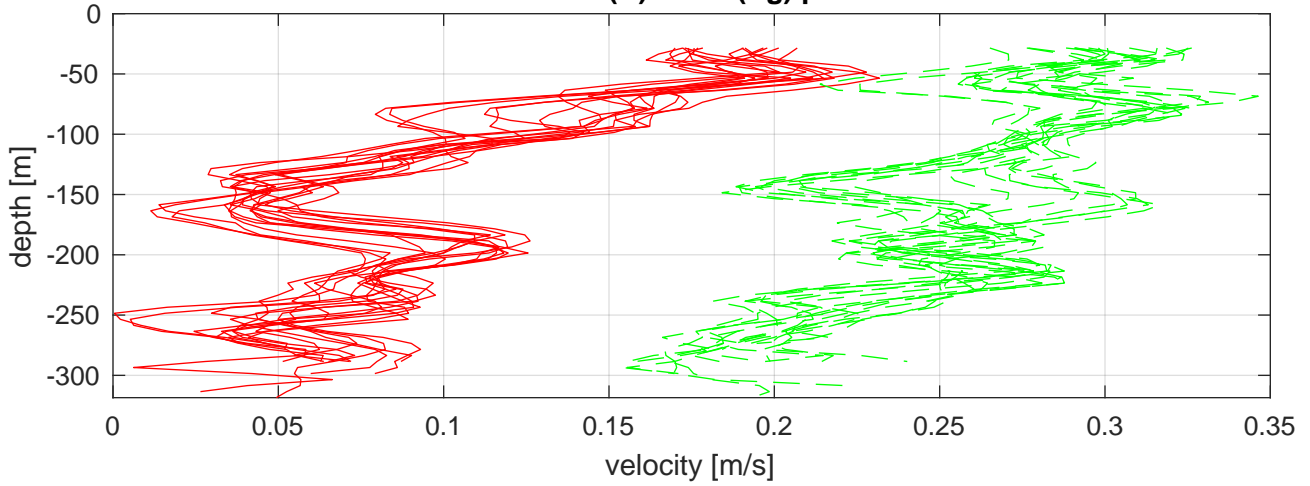

P2E station #6401 (V7) SADCP U(-r) and V(--g) profiles

ship nav (g.) start (bp) end (kp) SADCP (rp)