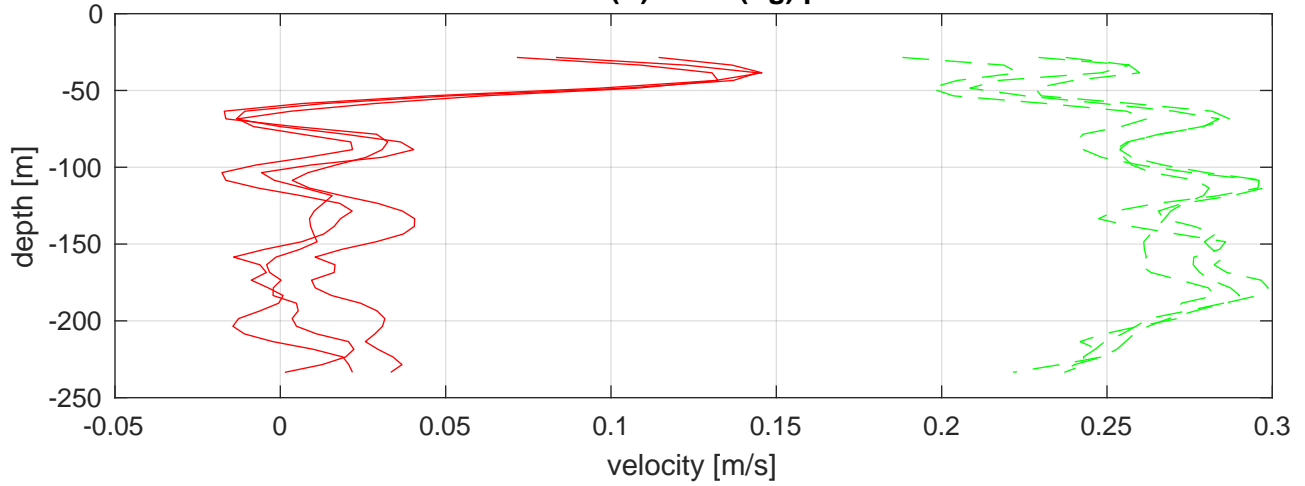

**P2E station #6501 (V7)**  
**SADCP U(-r) and V(--g) profiles**

**ship nav (g.) start (bp) end (kp) SADCP (rp)**