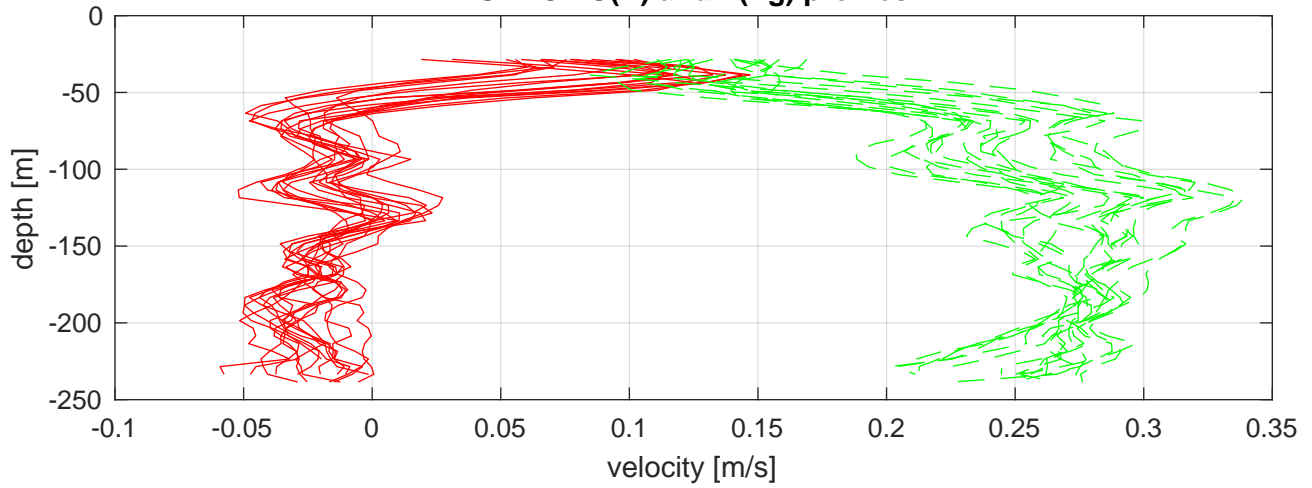

P2E station #6502 (V7)
SADCP U(-r) and V(--g) profiles

ship nav (g.) start (bp) end (kp) SADCP (rp)