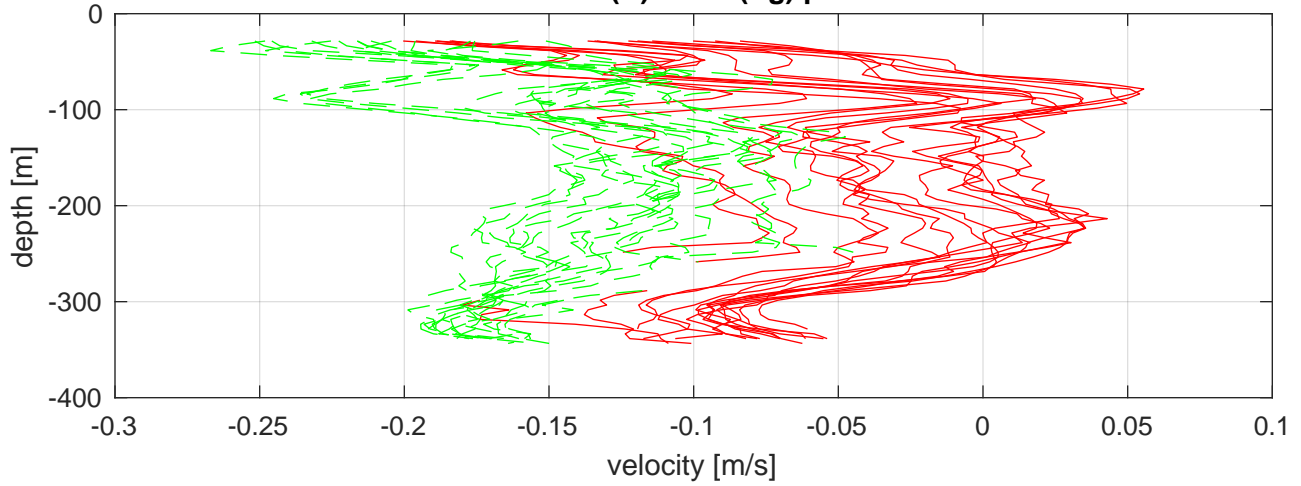

**P2E station #6601 (V7)**  
**SADCP U(-r) and V(--g) profiles**

**ship nav (g.) start (bp) end (kp) SADCP (rp)**