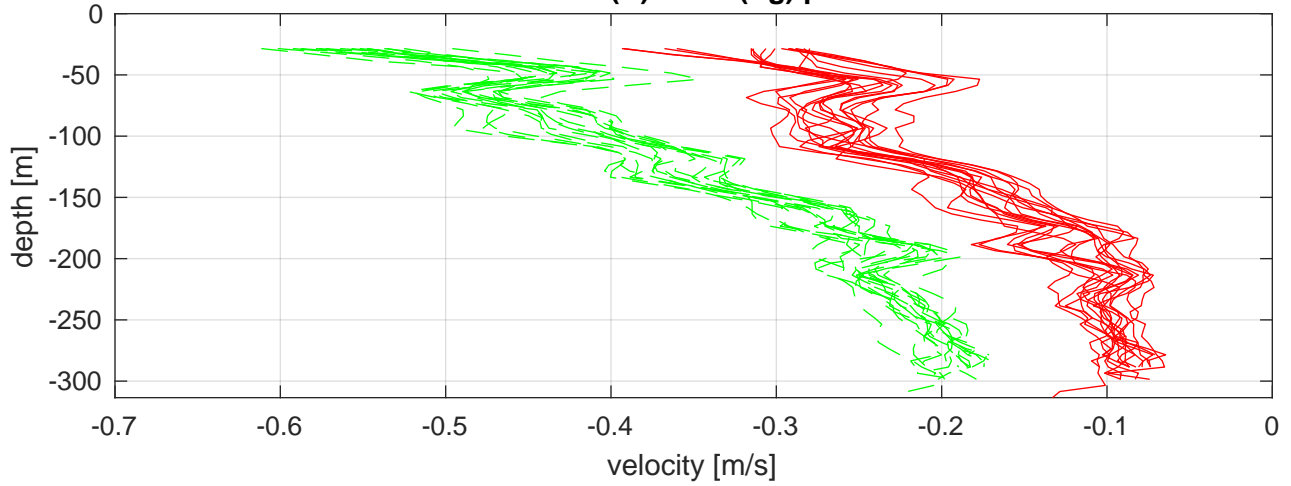

P2E station #6701 (V7) SADCP U(-r) and V(--g) profiles

ship nav (g.) start (bp) end (kp) SADCP (rp)