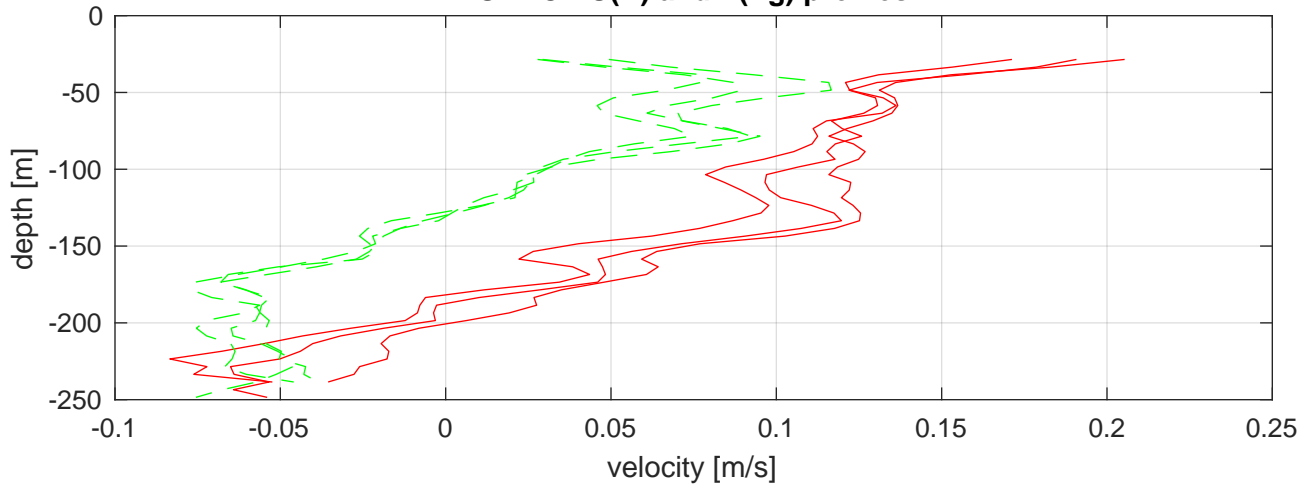

P2E station #6801 (V7) SADCP U(-r) and V(--g) profiles

ship nav (g.) start (bp) end (kp) SADCP (rp)