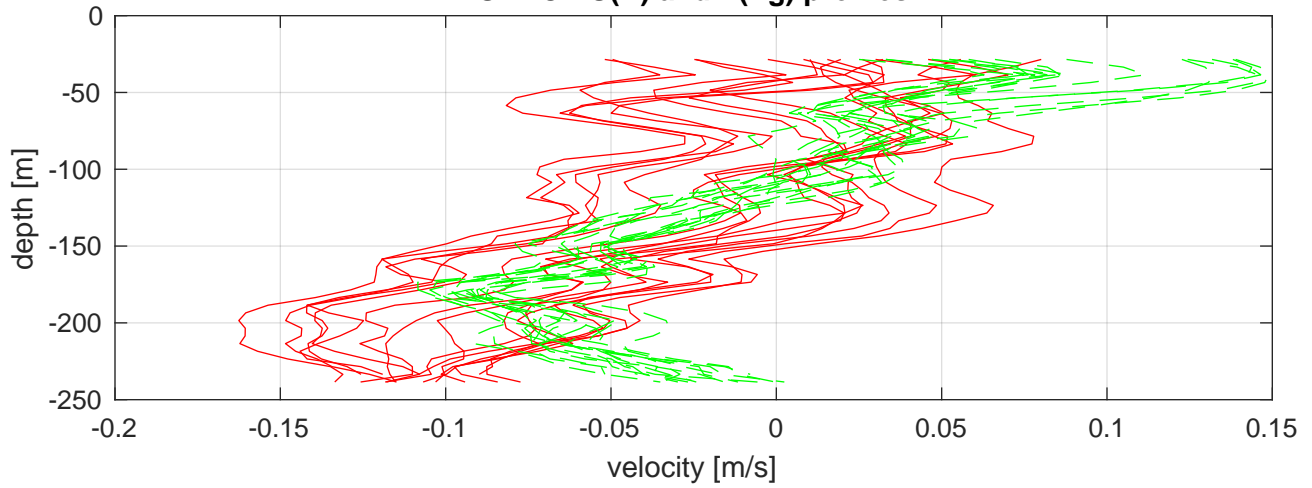

P2E station #6802 (V7) SADCP U(-r) and V(--g) profiles

ship nav (g.) start (bp) end (kp) SADCP (rp)