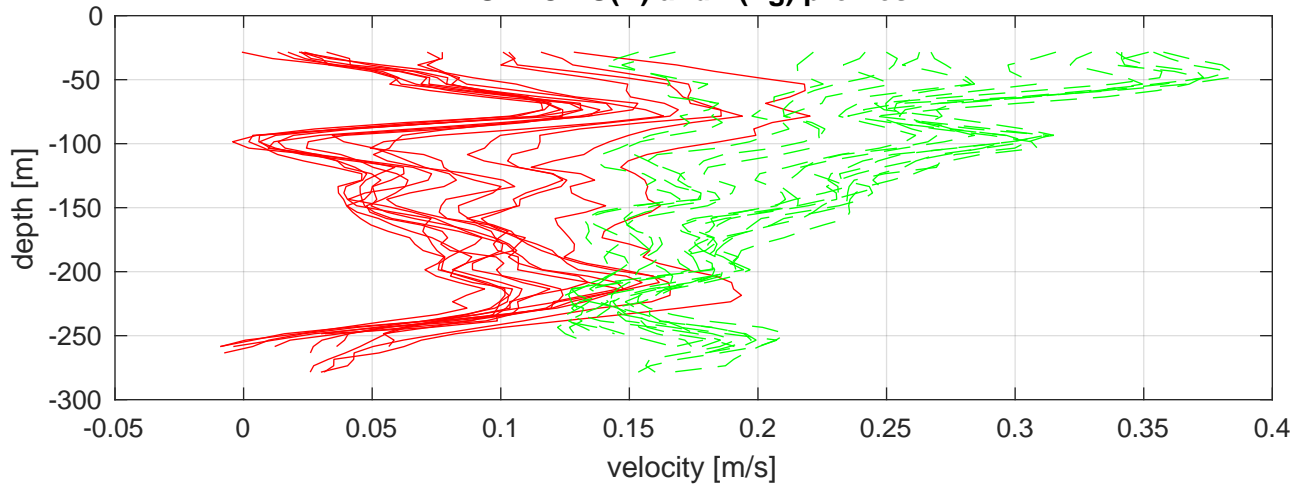

P2E station #6901 (V7)
SADCP U(-r) and V(--g) profiles

ship nav (g.) start (bp) end (kp) SADCP (rp)