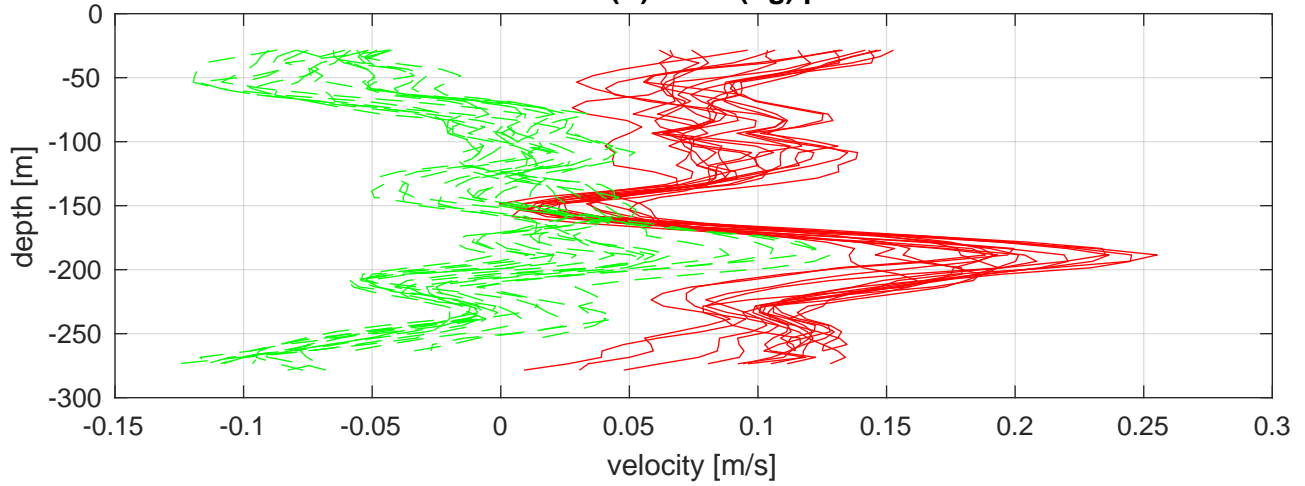

P2E station #7001 (V7)
SADCP U(-r) and V(--g) profiles

ship nav (g.) start (bp) end (kp) SADCP (rp)