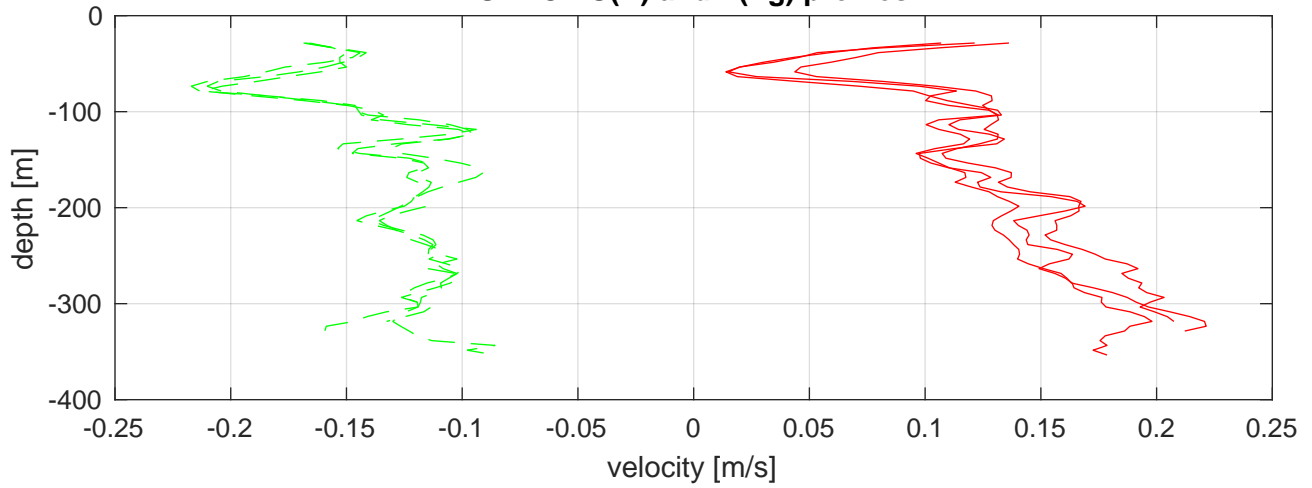

P2E station #7101 (V7) SADCP U(-r) and V(--g) profiles

ship nav (g.) start (bp) end (kp) SADCP (rp)