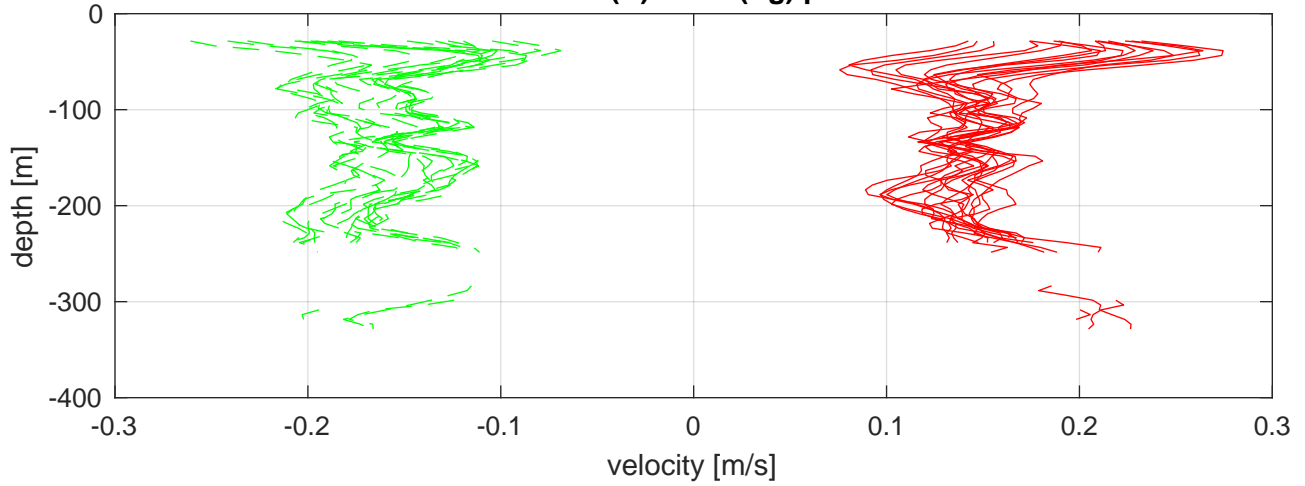

P2E station #7102 (V7) SADCP U(-r) and V(--g) profiles

ship nav (g.) start (bp) end (kp) SADCP (rp)