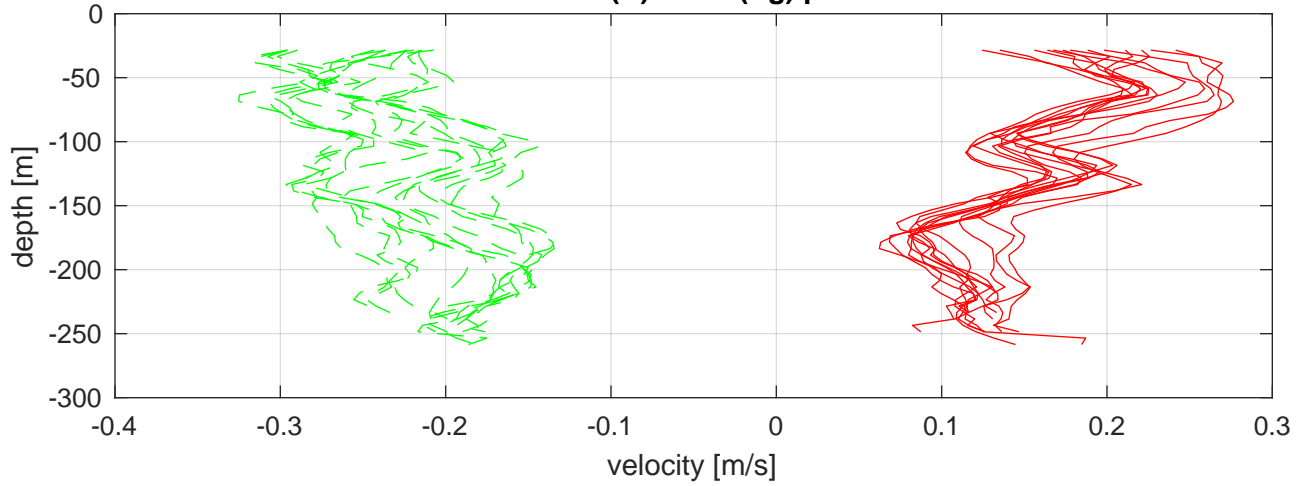

P2E station #7201 (V7)
SADCP U(-r) and V(--g) profiles

ship nav (g.) start (bp) end (kp) SADCP (rp)